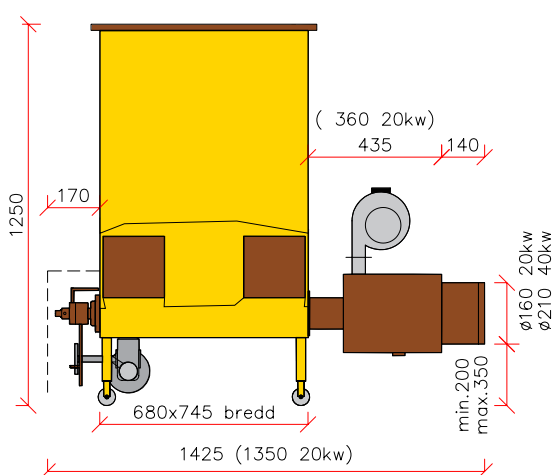

Veto Talkkari med 200 l bränslebehållare.