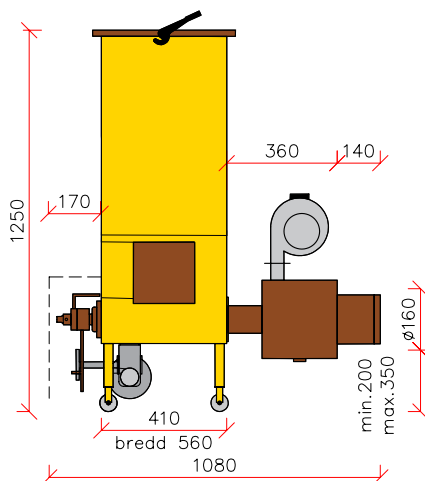

Veto Talkkari med 200 l bränslebehållare.

Veto Talkkari med 450 l bränslebehållare.

VT 5400-styrcentralen med relästyrning är enkel och användarvänlig.

Tillverkare:

ALA • TALKKARI

Veljekset Ala-Talkkari Oy
Hellanmaantie 619
FIN-62130 HELLANMAA
tel: +358 6 4336 333, fax: +358 6 4376 363
www.ala-talkkari.fi