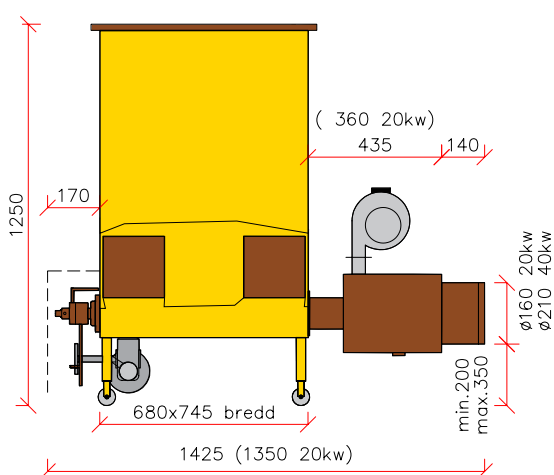

Veto Talkkari med 200 l bränslebehållare.