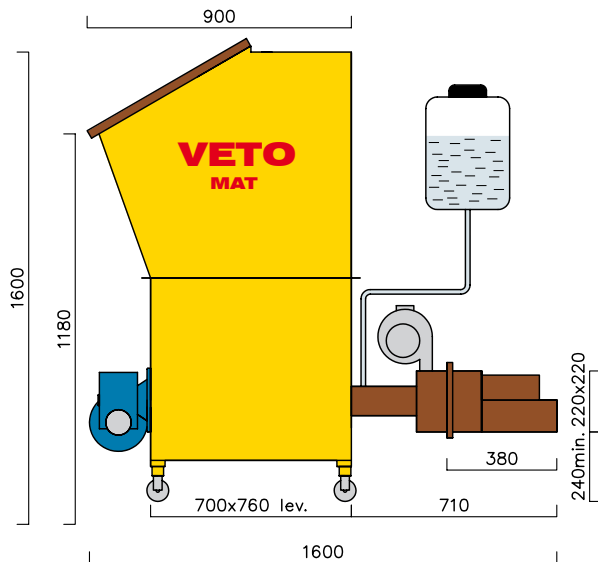

Det skålformade brännhuvudet av gjutjärn som monteras inne i pannan har en hög verkningsgrad och all strålningsvärme tas till vara i pannan.

I behållarens nedre del kan inmatningsriktning väljas och en kraftig matarskriv monteras direkt i vinkelväxeln.

Omrörartallriken som täcker hela botten är i brant vinkel i förhållande till matarskriv. Detta garanterar att även bränsle av sämre kvalitet pressas mot matarskriv, då sker matningen jämnt och behållaren tömms helt.