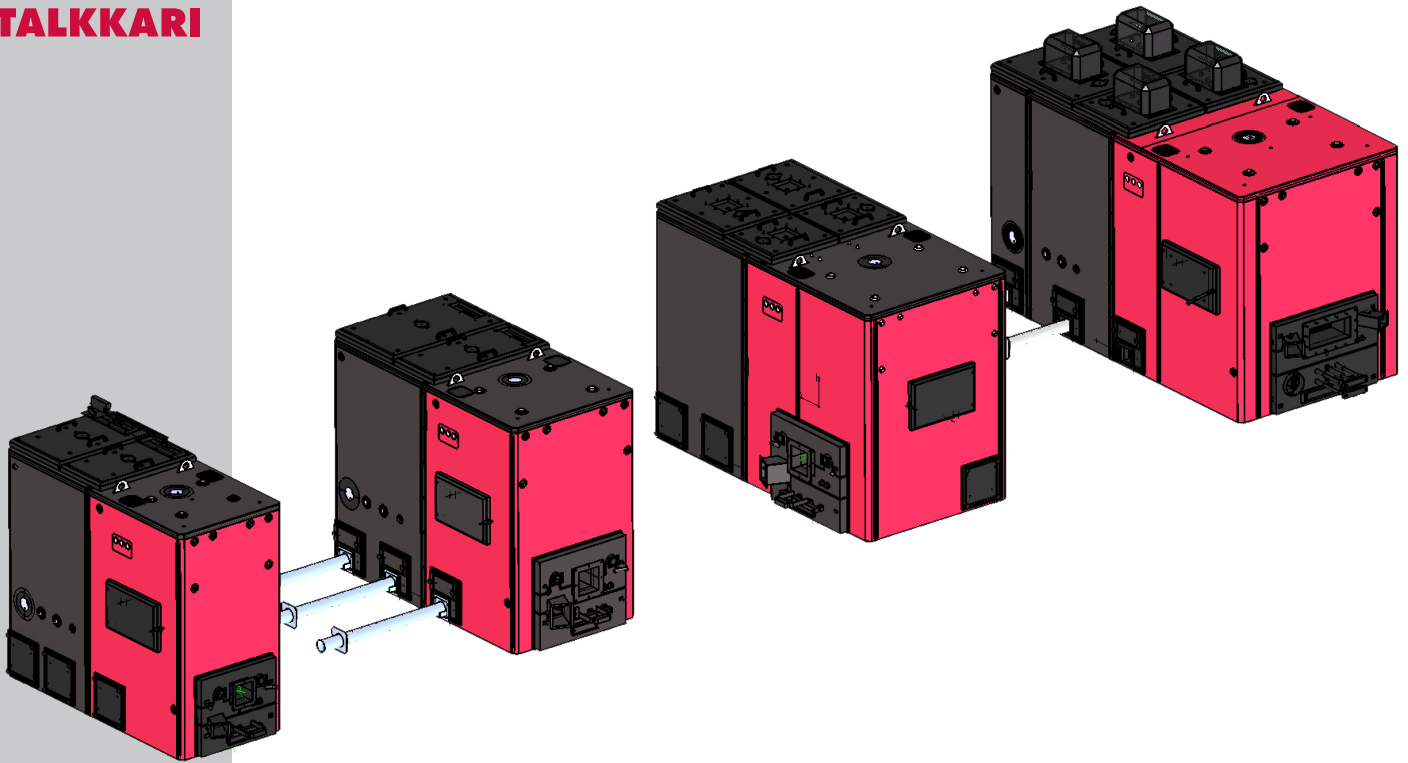

# VETO STOKERPANNOR

ALA • TALKKARI

- SERIE 300-700 kW
- TILLVERKAT AV PULVERLACKARADE PLÅTAR
- FLISUTTAGE ANTINGEN FRAMÅT ELLER PÅ HÖGER VÄNSTER SIDA, RÖKKANAL BAKÅT I MITTEN.
- STORA ASKLUCKOR UNDER KONVEKTIONSDELEN. I LUCKORNA (ASKUTRYMME 400 MM) KAN ASKSKRUVAR MONTERAS SOM EXTRAUTRUSTNING.
- FAST ANTAL ANSLUTNINGAR. ETT PAR MED FLÄNS FÖR UTTAG AV HELA EFFEKTEN OCH 2 PAR MINDRE ANSLUTNINGAR FÖR MINDRE BEHOV.
- ALLA MODELLER KAN UTRUSTAS MED AUTOMATSÖTNING.