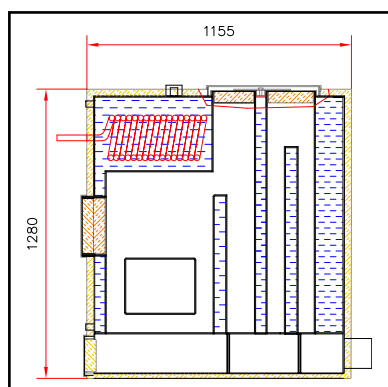

Veto 60

Modell	Ytermått			Rökgasanslutning		Utrustning		Effekt kW	Vikt kg	Vatten- volym l
	Längd	Bredd	Höjd	Bredd	Höjd	Varmvatten- slinga	EL-patron- anslutning			
Veto 30	980	580	1210	230	130	1)	1), 3)	30	420	270
Veto 60	1155	680	1280	230	130	1), 2)	1), 3)	60	585	340
Veto 75	1155	680	1280	230	130	-	-	75	570	290
Veto 80	1155	680	1490	230	130	1), 2)	1), 3)	80	670	410
Veto 100	1280	770	1490	310	190	1), 2)	1), 3)	100	780	475
Veto 120	1280	770	1490	310	190	-	-	120	765	385
Veto 150	1580	770	1490	310	190	-	-	150	950	460
Veto 200	1840	870	1545	400	190	-	-	200	1240	610
Veto 250	1840	1020	1545	400	190	-	-	350	1550	850
Veto 300	2330	1050	2040	400	190	-	-	300	2130	1300
Veto 400	2435	1280	2040	600	200	-	-	400	3600	1400
Veto 500	2855	1470	2040	800	200	-	-	500	4100	1700

1) 1 st. standardutrustning
2) st. som tillval
3) EL-patron som tillval

Tillverkare:

ALA • TALKKARI

Veljekset Ala-Talkkari Oy
Hellanmaantie 619
FIN - 62130 HELLANMAA
tel: +358 6 433 6333, fax: +358 6 437 6363
www.ala-talkkari.fi

Återförsäljare: