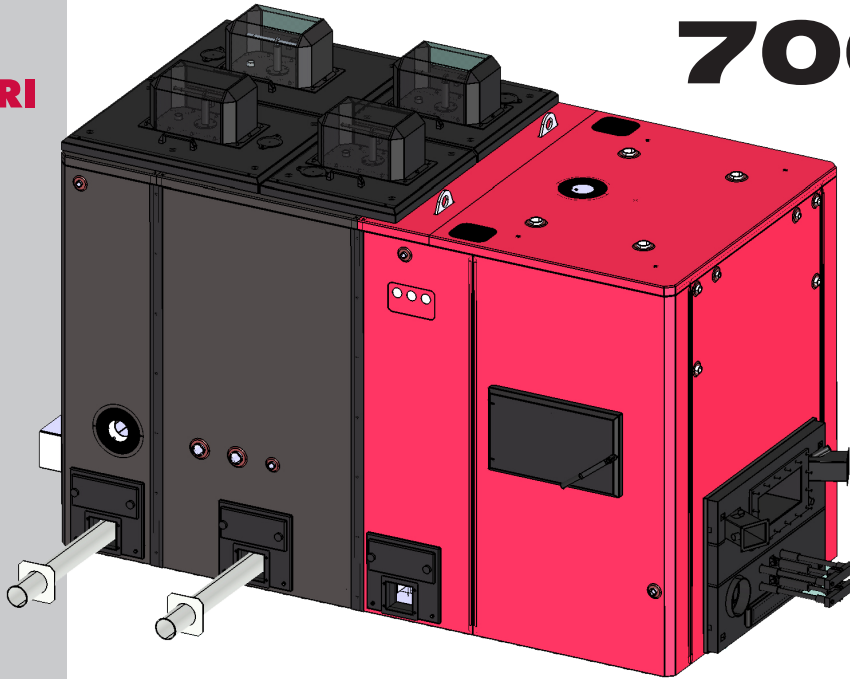

VETO STOKERPANNA 700 kW

ALA • TALKKARI

BREDD:	1732 MM
HÖJD:	2190 MM (UTAN AUTOMATSOTNING)
LÄNGD:	3425 MM
VIKT:	5600 KG
ARBETSTRYCK:	4 BAR
ANSLUTNINGAR:	1 X DN100 + 2 X 2" STIGARE OCH RETUR
BRÄNNHUVUD:	800 KW ELLER 990 KW MED HYDRAULISK ROSTER

- ASKSKRUV Ø 100 ELLER 125 MM
- EXTRA UTRUSTNING:
 - AUTOMATSOTNING MED HYDRAULIK
 - RÖKGASFLÄKT MED UNDERTRYCKSREGLERING SAMT MULTICYKLON DUTCH CONTROL
- ASKURMATNING FRÅN FYRRUM (OBLIGATORISK)
- ASKURMATNING FRÅN KONVEKTIONSDELEN MED 2 SKRUVAR
- SKORSTENSREKOMMENDATION
 - MED SOTNINGSAUTOMATIK: RÖKGASFLÄKT MED MULTICYKLON + 8-10 M Ø 500 MM