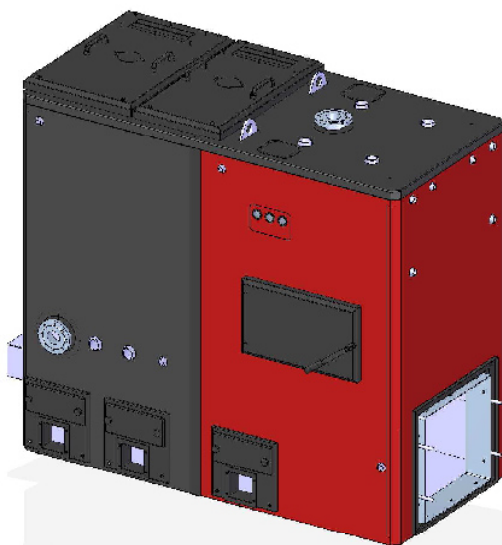

VETO STOKERPANNA 300 kW

ALA • TALKKARI

BREDD:	1106 mm
HÖJD:	2190 mm (UTAN AUTOMATSOTNING)
LÄNGD:	2382 mm
VIKT:	2150 kg
ARBETSTRYCK:	4 BAR
ANSLUTNINGAR:	1 X DN65 + 2 X 2" STIGARE OCH RETUR
BRÄNNHUVUD:	360 kW

- TESTAT HOS FINSKA VTT 11-09
(MOTSVARANDE SVENSKA SP)
 - VERKNINGSGRAD 91,4%
 - EFFEKT 300 KW
- ASKSKRUV Ø 100 mm
- EXTRA UTRUSTNING:
 - AUTOMATSOTNING
 - RÖKGASFLÄKT MED UNDERTRYCKSREGLERING
- ASKURMATNING FRÅN FYRRUM (OBLIGATORISK)
- ASKURMATNING FRÅN KONVEKTIONSDELEN
MED 2 SKRUVAR
- SKORSTENSREKOMMENDATION
 - UTAN AUTOMATSOTNING 12 m Ø350-400 mm
 - MED SOTNINGSAUTOMATIK: RÖKGASFLÄKT MED
CYKLON + 8 m Ø 300 mm